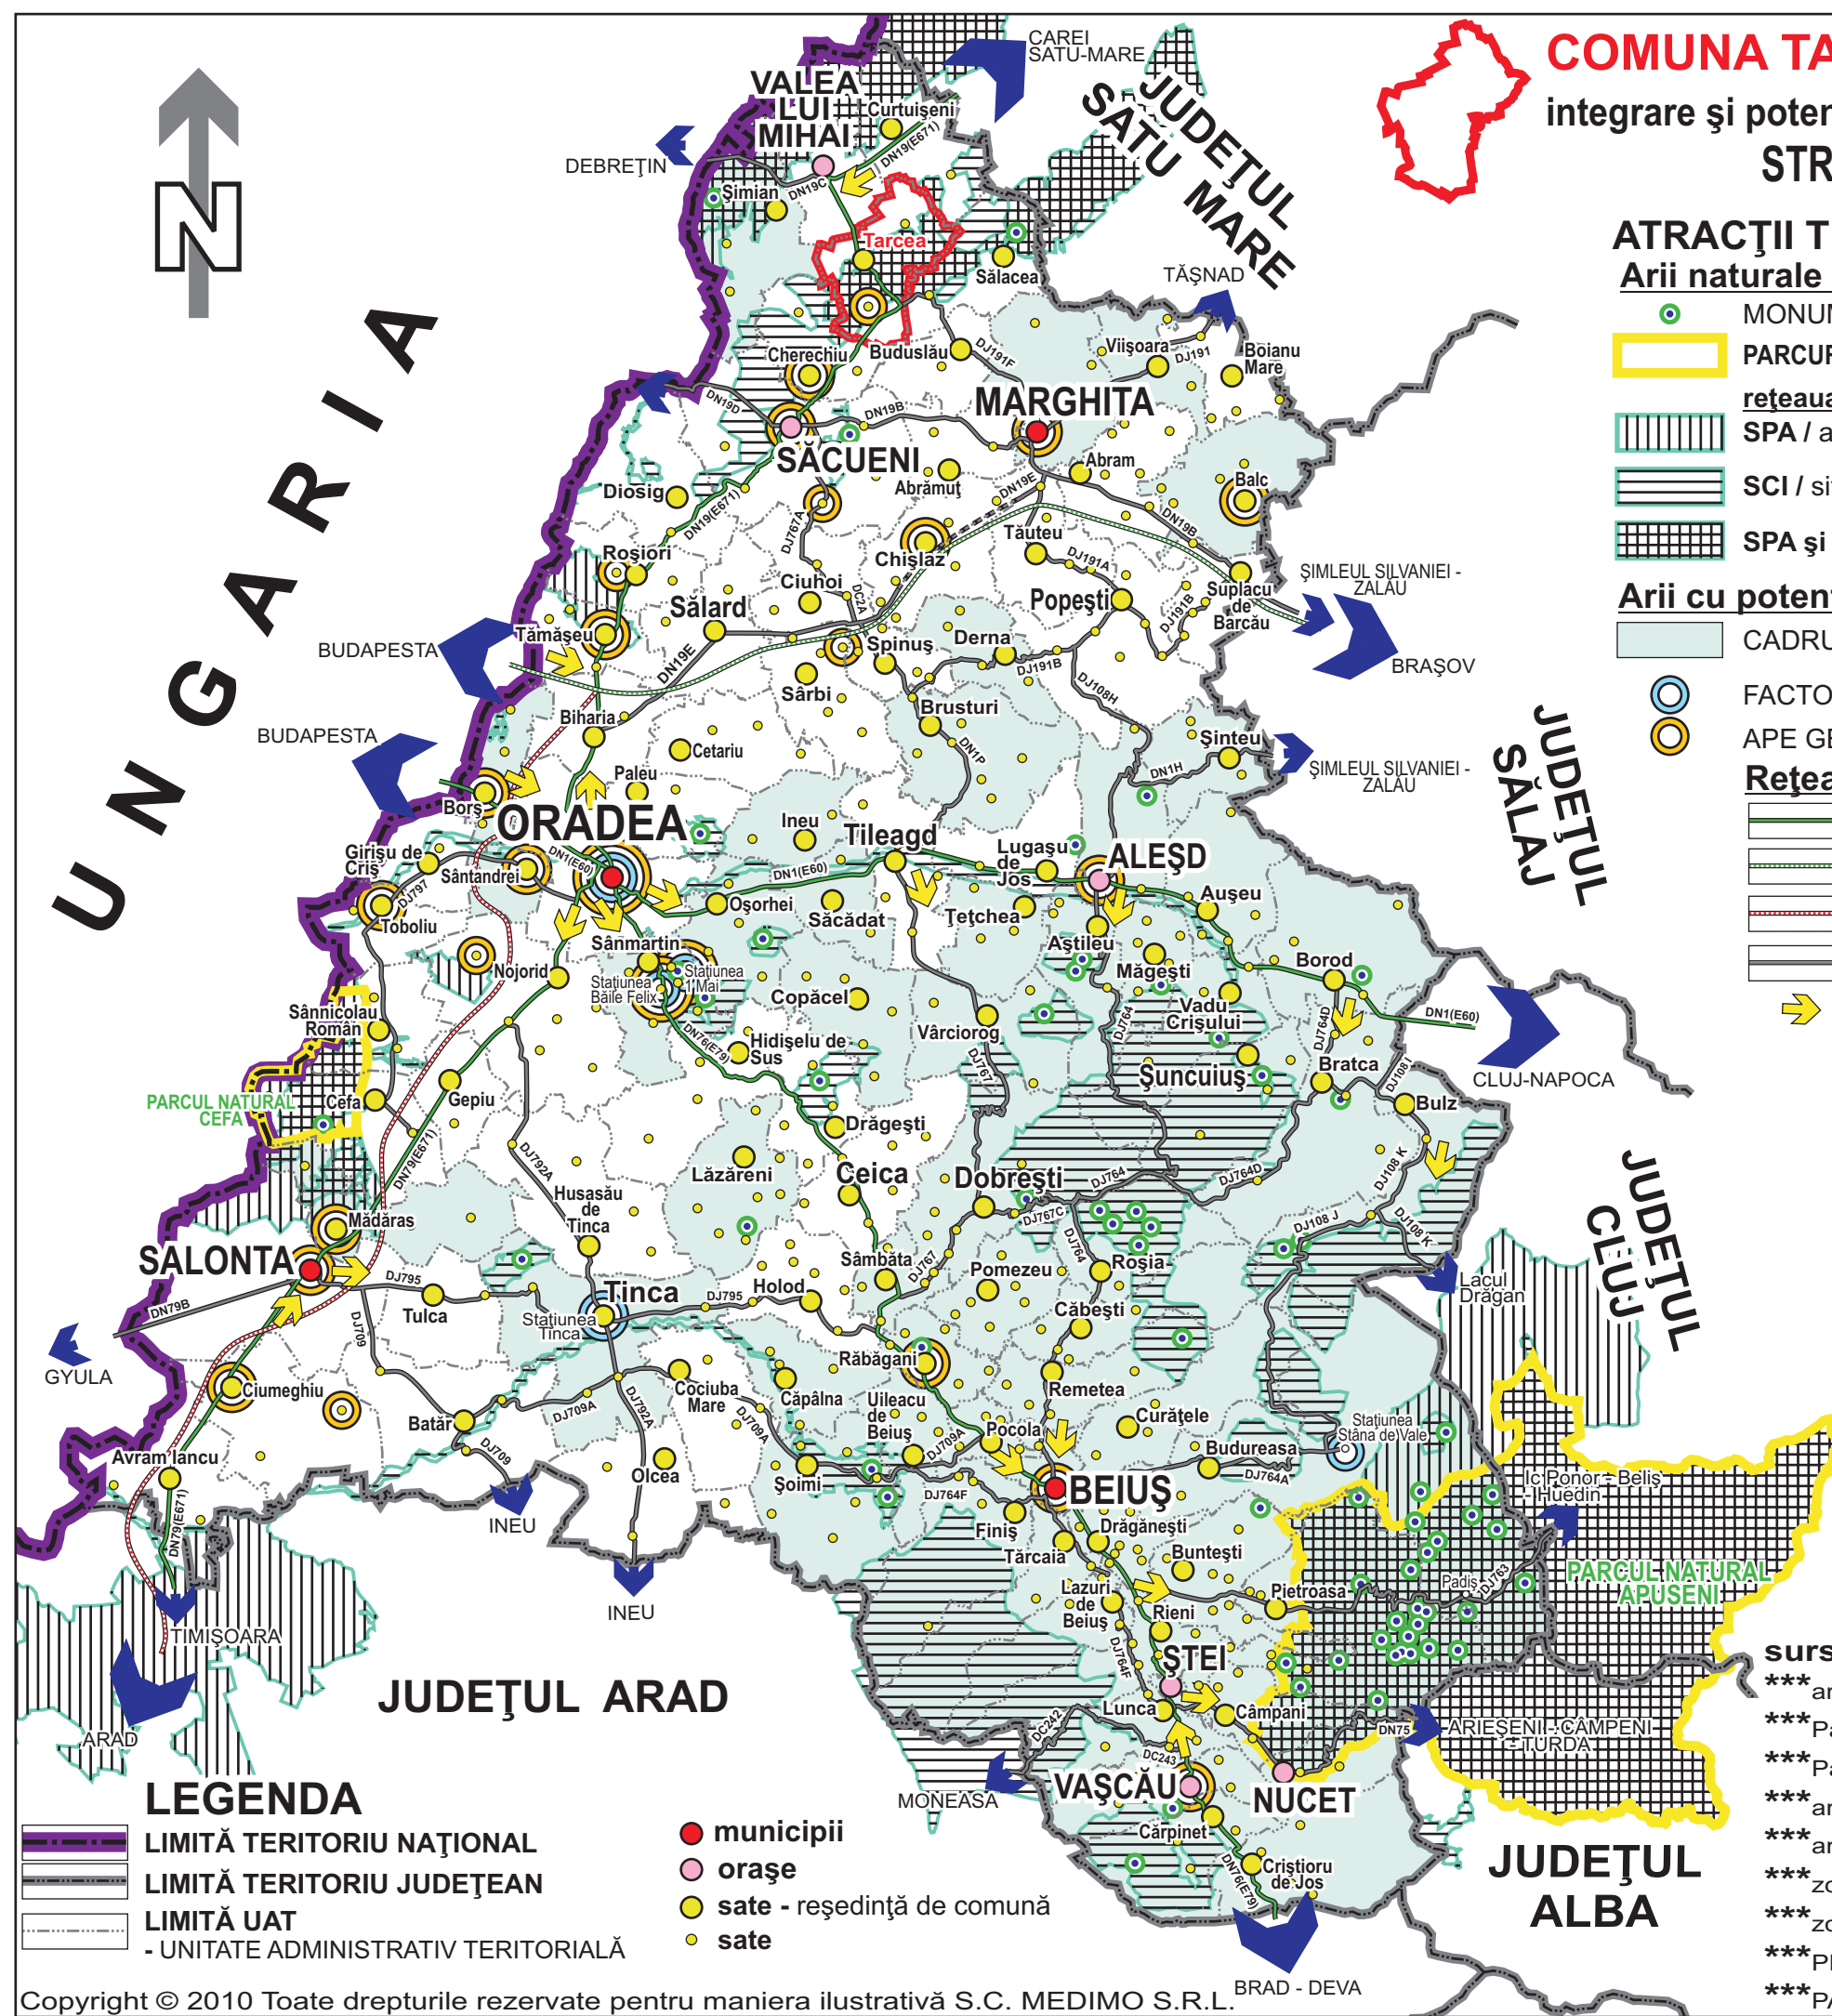

COMUNA TARCEA - încadrare în județul Bihor

integrare și potențial în spațiul de dezvoltare și organizare teritorială

STRATEGII ȘI PREMISE DE DEZVOLTARE DURABILĂ

ATRAȚII TURISTICE ÎN JUDEȚ --- RESURSE NATURALE

- Arii naturale protejate**
- MONUMENTE ȘI REZERVAȚII NATURALE
 - PARCURI NATURALE / "PARCUL NATURAL APUSENI" și "PARCUL NATURAL CEFA"
 - rețeaua ecologică europeană / NATURA 2000 ÎN ROMÂNIA**
 - SPA / arii de protecție specială avifaunistică
 - SCI / situri de importanță comunitară
 - SPA și SCI / zone suprapuse
- Arii cu potențial natural**
- CADRU NATURAL (relief, vegetație, faună, ape, peisaj)
 - FACTORI NATURALI TERAPEUTICI (bioclimat, ape minerale, etc)
 - APE GEOTERMALE / APE TERMOMINERALE
- Rețeaua principală de circulație turistică**
- REȚEAUA DRUMURILOR EUROPENE (E)
 - AUTOSTRADA TRANSILVANIA (A3) - magistrală în construcție
 - DRUM EXPRES ARAD-ORADEA - în stadiu de proiectare
 - ALTE AXE DE LEGĂTURĂ ȘI CONEXIUNE RUTIERĂ
 - PRINCIPALE PORȚI DE ACCES SPRE DESTINAȚII TURISTICE

HARTA JUDEȚ BIHOR
sc.1 : 500 000
kilometri
0 1 2 3 4 5 10 15

Anexa nr. 4(a)
la memoriu general
PUG COMUNA TARCEA
martie 2011

S.C. MEDIMO S.R.L - ORADEA - contract nr. 25 -
documentație pentru DEZBATERE PUBLICĂ ȘI OBTINERE AVIZE

- LEGENDA**
- LIMITĂ TERITORIU NAȚIONAL
 - LIMITĂ TERITORIU JUDEȚEAN
 - LIMITĂ UAT
 - UNITATE ADMINISTRATIV TERITORIALĂ

- municipii
- orașe
- sate - reședință de comună
- sate