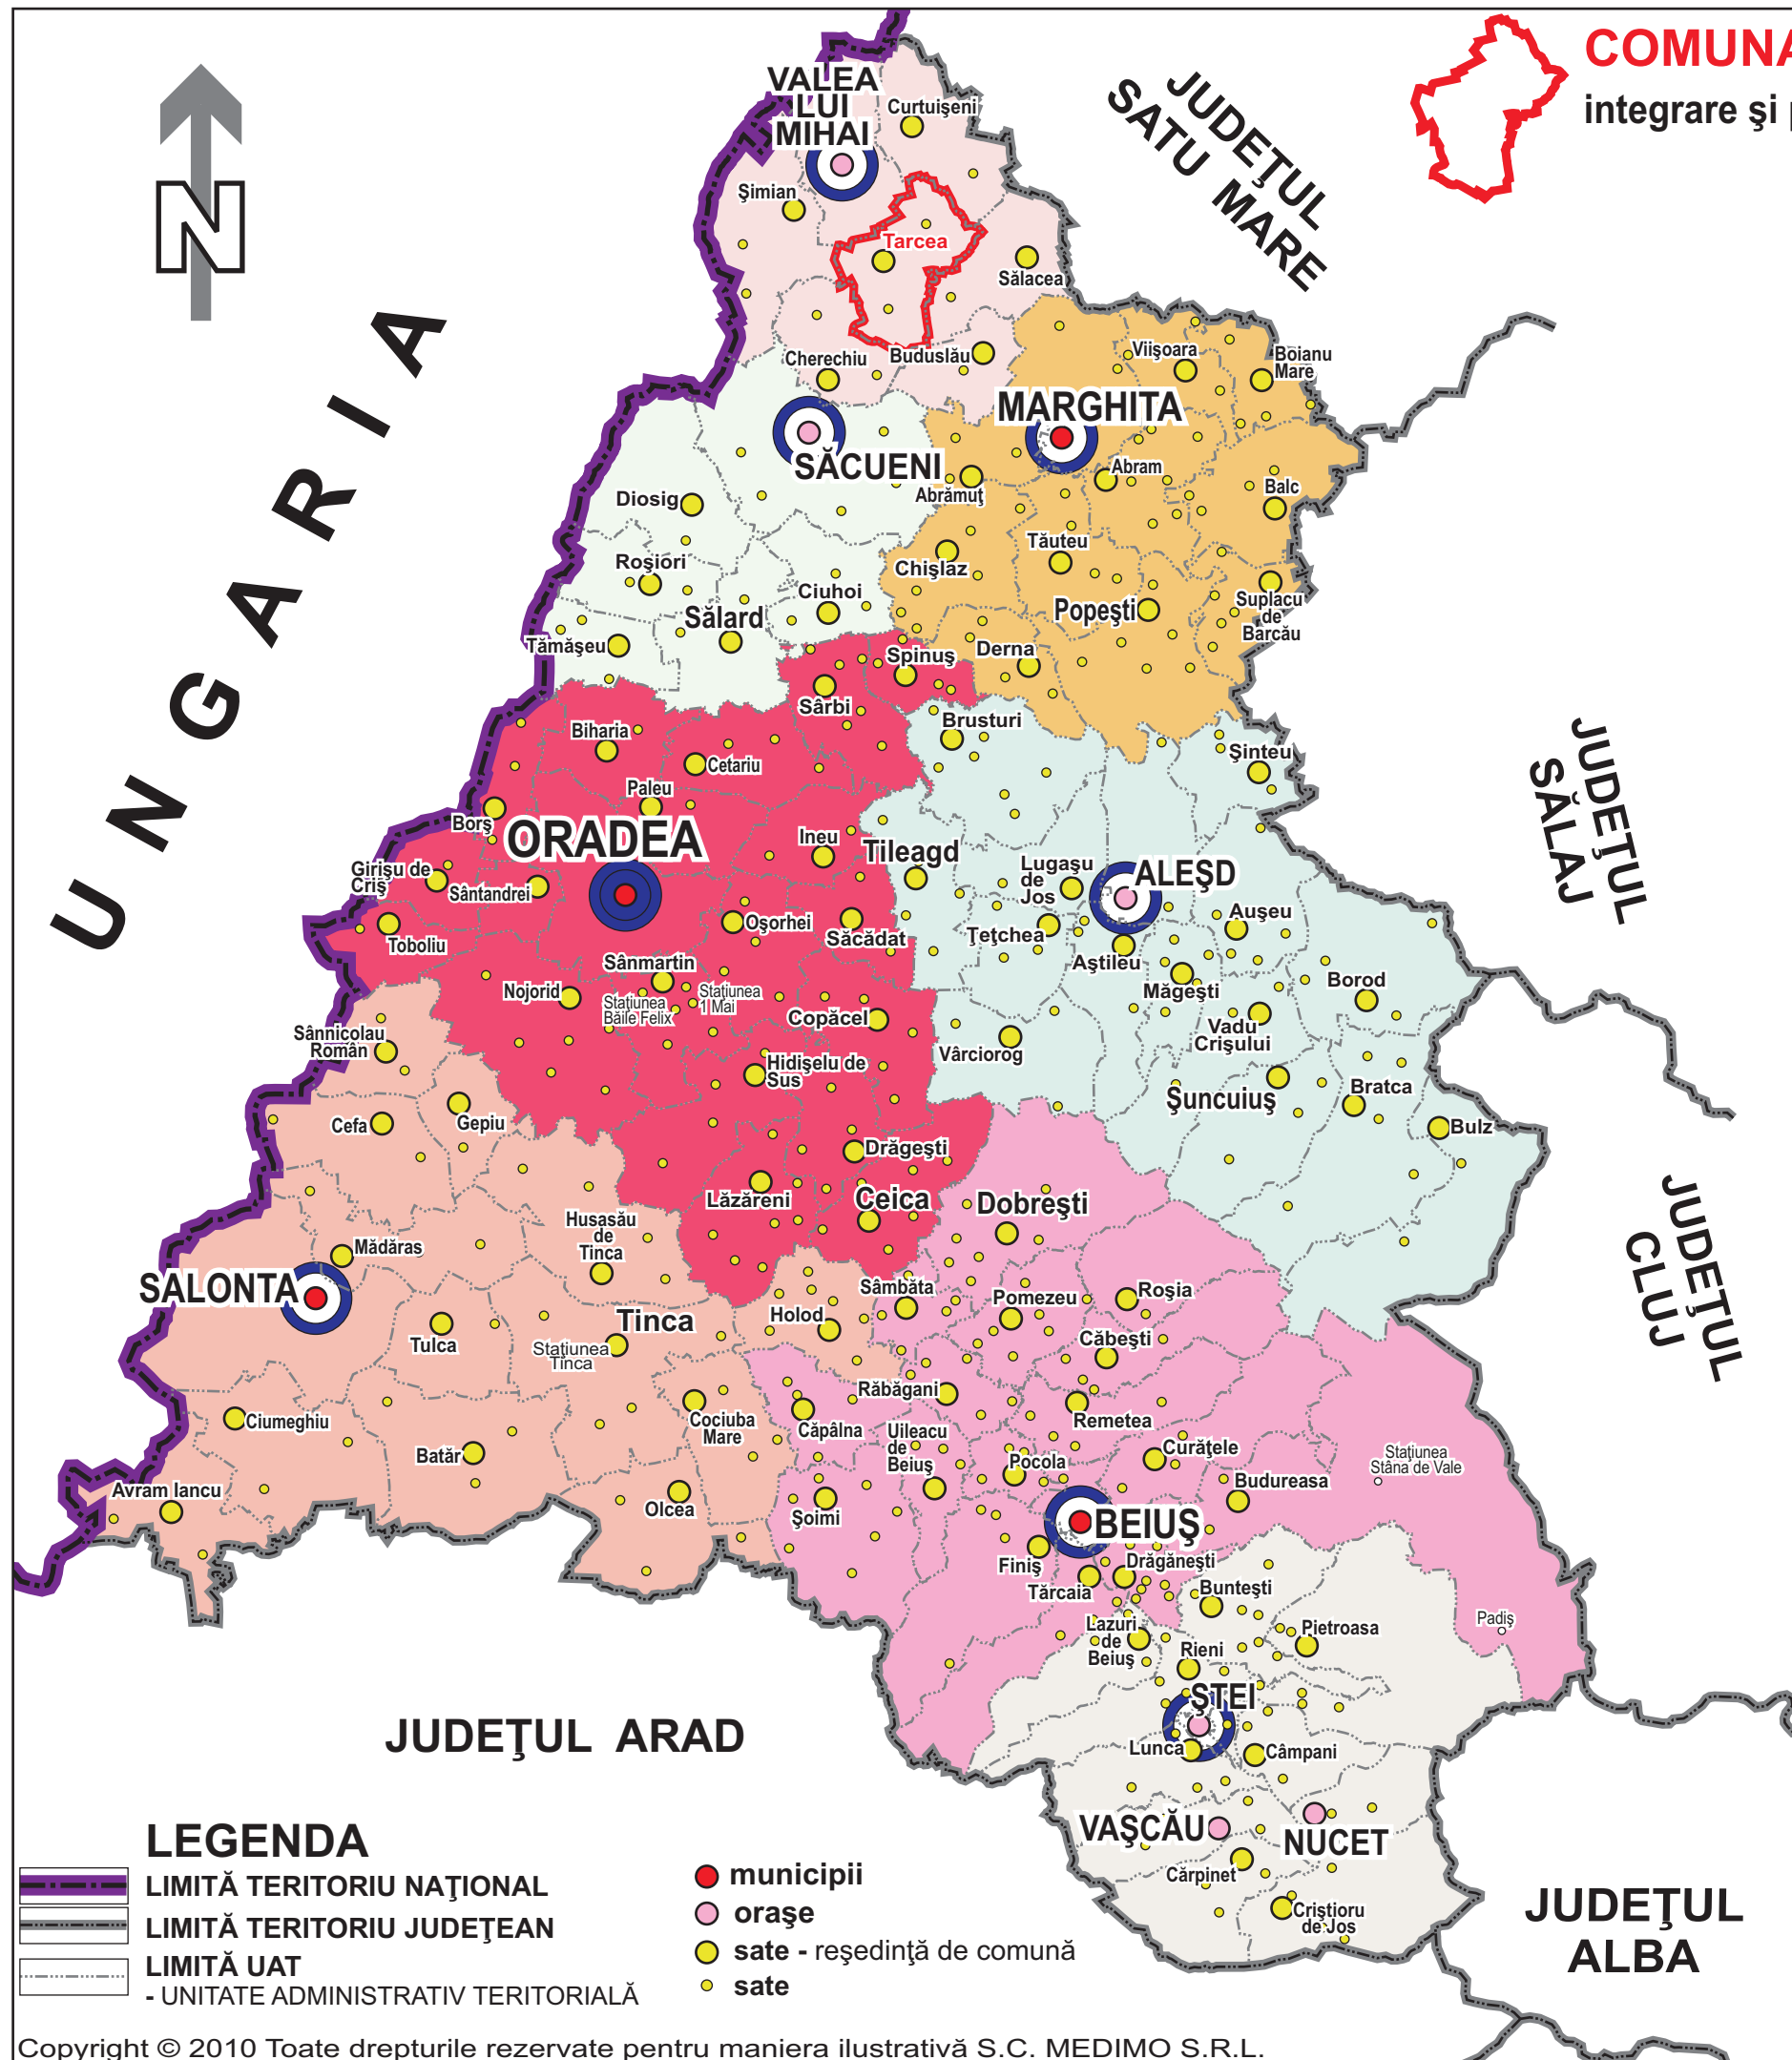

COMUNA TARCEA - încadrare în județul Bihor

integrare și potențial în spațiul de dezvoltare și organizare teritorială
STRATEGII ȘI PREMISE DE DEZVOLTARE DURABILĂ

- ST** - STAȚII DE TRANSFER
/colectare, sortare, reciclare, tratare și transport la depozitul ecologic Oradea
- DE Oradea** - DEPOZIT ECOLOGIC MUNICIPAL
/ depozitare și eliminare finală

microregiuni arundate la ST - STAȚII DE TRANSFER

- microregiunea Marghita
- microregiunea Beiuș
- microregiunea Salonta
- microregiunea Aleșd
- microregiunea Ștei
- microregiunea Valea lui Mihai
- microregiunea Săcueni
- microregiunea arundată la DE - Oradea

LEGENDA

- LIMITĂ TERITORIU NAȚIONAL
- LIMITĂ TERITORIU JUDEȚEAN
- LIMITĂ UAT
- UNITATE ADMINISTRATIV TERITORIALĂ
- municipii
- orașe
- sate - reședință de comună
- sate